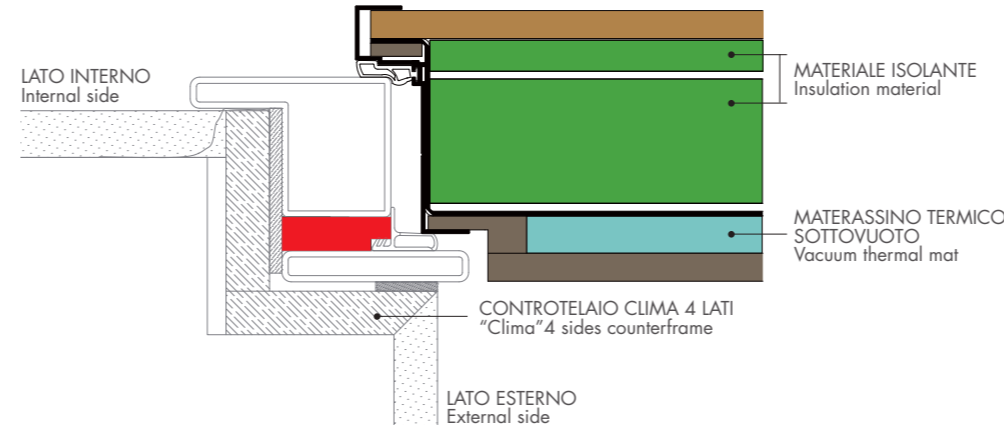

### Sezione a pavimento con soglia PLUS a richiesta e analisi temperatura superfici interne (UNI EN ISO 13778)

Section at floor with plus threshold on demand and temperature analysis of internal surfaces (UNI EN ISO 13778)

Telaio **EVOLUTION**  
EVOLUTION Frame

**La rivoluzione termica.**  
Il calore che ti avvolge resta lì con te.

Telaio a taglio termico  
**EVOLUTION 3TT**

The thermal revolution.  
The heat that winds you,  
it remains there with you.

Heat barrier frame  
EVOLUTION 3TT

**Sezione con kit  
isolamento termico**  
Door section with  
thermal insulation kit

Prestazioni **EVOLUTION 3TT**  
EVOLUTION 3TT Performances

PRESTAZIONI Performances	acustica acoustic	termica thermal	aria air	acqua water	vento wind
DI SERIE Standard	38 dB	0,75	4	5A	C5
CON SIGILLO QUALITÀ CASACLIMA With Klimehouse quality seal	38 dB	0,75	4	9A	C5

Forme e soluzioni  
Forms and solutions

*ANTA UNICA Single left	ANTA UNICA CON FIANCOLUCE Single left with side glass	ANTA UNICA CON SOPRALUCE Single leaf with transom	
TERMICIA Thermal	1,1-0,75	1,4-1,2	1,3-1,1