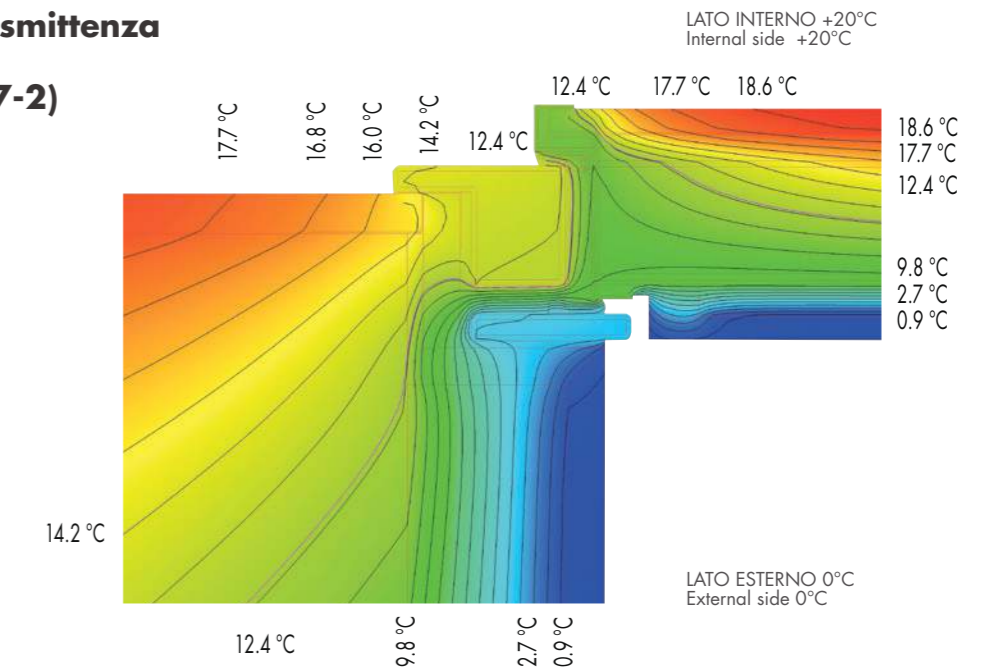

## PORTA BLINDATA EVOLUTION 3 TT

**OIKOS**  
ARCHITETTURE D'INGRESSO

**Per una casa all'avanguardia.**  
For a leading edge home.

**Radicale riduzione della  
formazione di condensa**  
Radical reduction  
of condensation

**Alto valore di isolamento  
termico U = 0,75**  
High value of thermal  
insulation U = 0,75

**Telaio a taglio termico**  
Heat barrier frame

**Minime misure di ingombro**  
Minimum opening sizes

### Sezione analisi trasmissione termica U=0.75 (UNI EN ISO 10077-2)

Analysis section of thermal  
transmittance U=0,75  
(UNI EN ISO 10077-2)

### Sezione a pavimento con soglia PLUS a richiesta e analisi temperatura superfici interne (UNI EN ISO 13778)

Section at floor with plus threshold on demand and temperature analysis of internal surfaces (UNI EN ISO 13778)