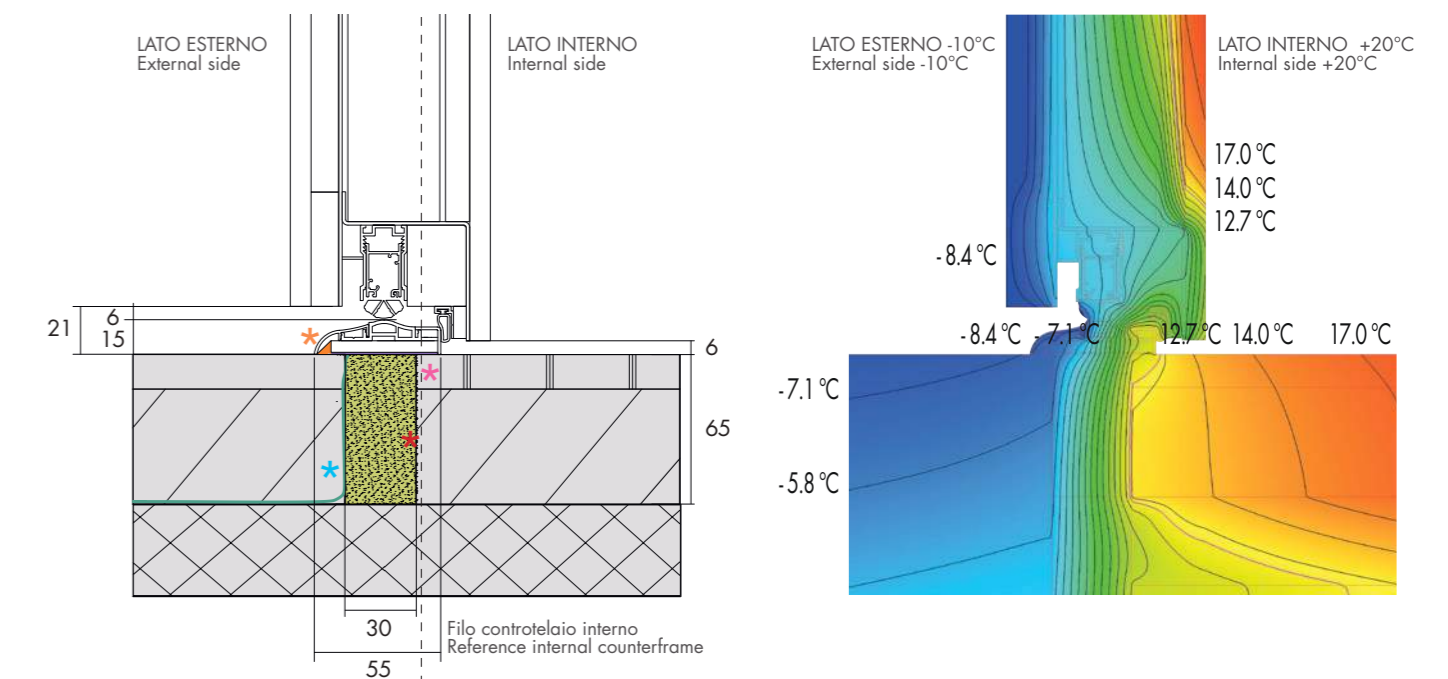

**Alto valore di isolamento  
termico U = 0,75**  
High value of thermal  
insulation U = 0,75

**Telaio a taglio termico**  
Heat barrier frame

**Minime misure di ingombro**  
Minimum opening sizes

### Sezione analisi trasmissione termica U=0.75 (UNI EN ISO 10077-2)

Analysis section of thermal  
transmittance U=0,75  
(UNI EN ISO 10077-2)

### Sezione a pavimento con soglia PLUS a richiesta e analisi temperatura superfici interne (UNI EN ISO 13778)

Section at floor with plus threshold on demand and temperature analysis of internal surfaces (UNI EN ISO 13778)