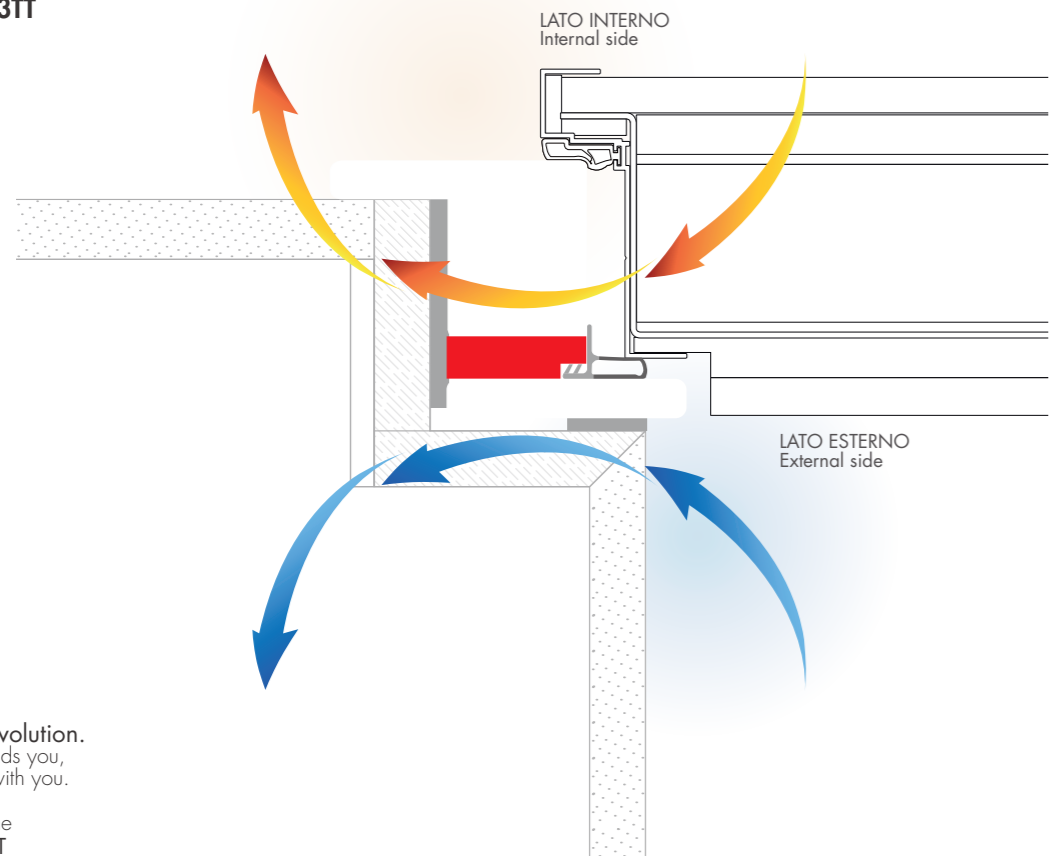

### Sezione a pavimento con soglia PLUS a richiesta e analisi temperatura superfici interne (UNI EN ISO 13778)

Section at floor with plus threshold on demand and temperature analysis of internal surfaces (UNI EN ISO 13778)

\* Nastro di butile sigillante  
Tape of sealing butyl

\* Purenite  
"Purenite"

\* Guaina impermeabile all'acqua  
e al vapore, in gomma EPDM  
Waterproof and resistant to  
steam sheath in rubber EPDM

\* Sigillante fluido con elevata  
adesività e resistenza ai raggi UV  
Fluid sealant with high adhesion  
and resistance to UV rays

Telaio **EVOLUTION**  
EVOLUTION Frame

**La rivoluzione termica.**  
Il calore che ti avvolge resta lì con te.

Telaio a taglio termico  
**EVOLUTION 3TT**

The thermal revolution.  
The heat that winds you,  
it remains there with you.

Forme e soluzioni  
Forms and solutions

*ANTA UNICA Single left	ANTA UNICA CON FIANCOLUCE Single left with side glass	ANTA UNICA CON SOPRALUCE Single leaf with transom	
TERMICIA Thermal	1,1-0,75	1,4-1,2	1,3-1,1