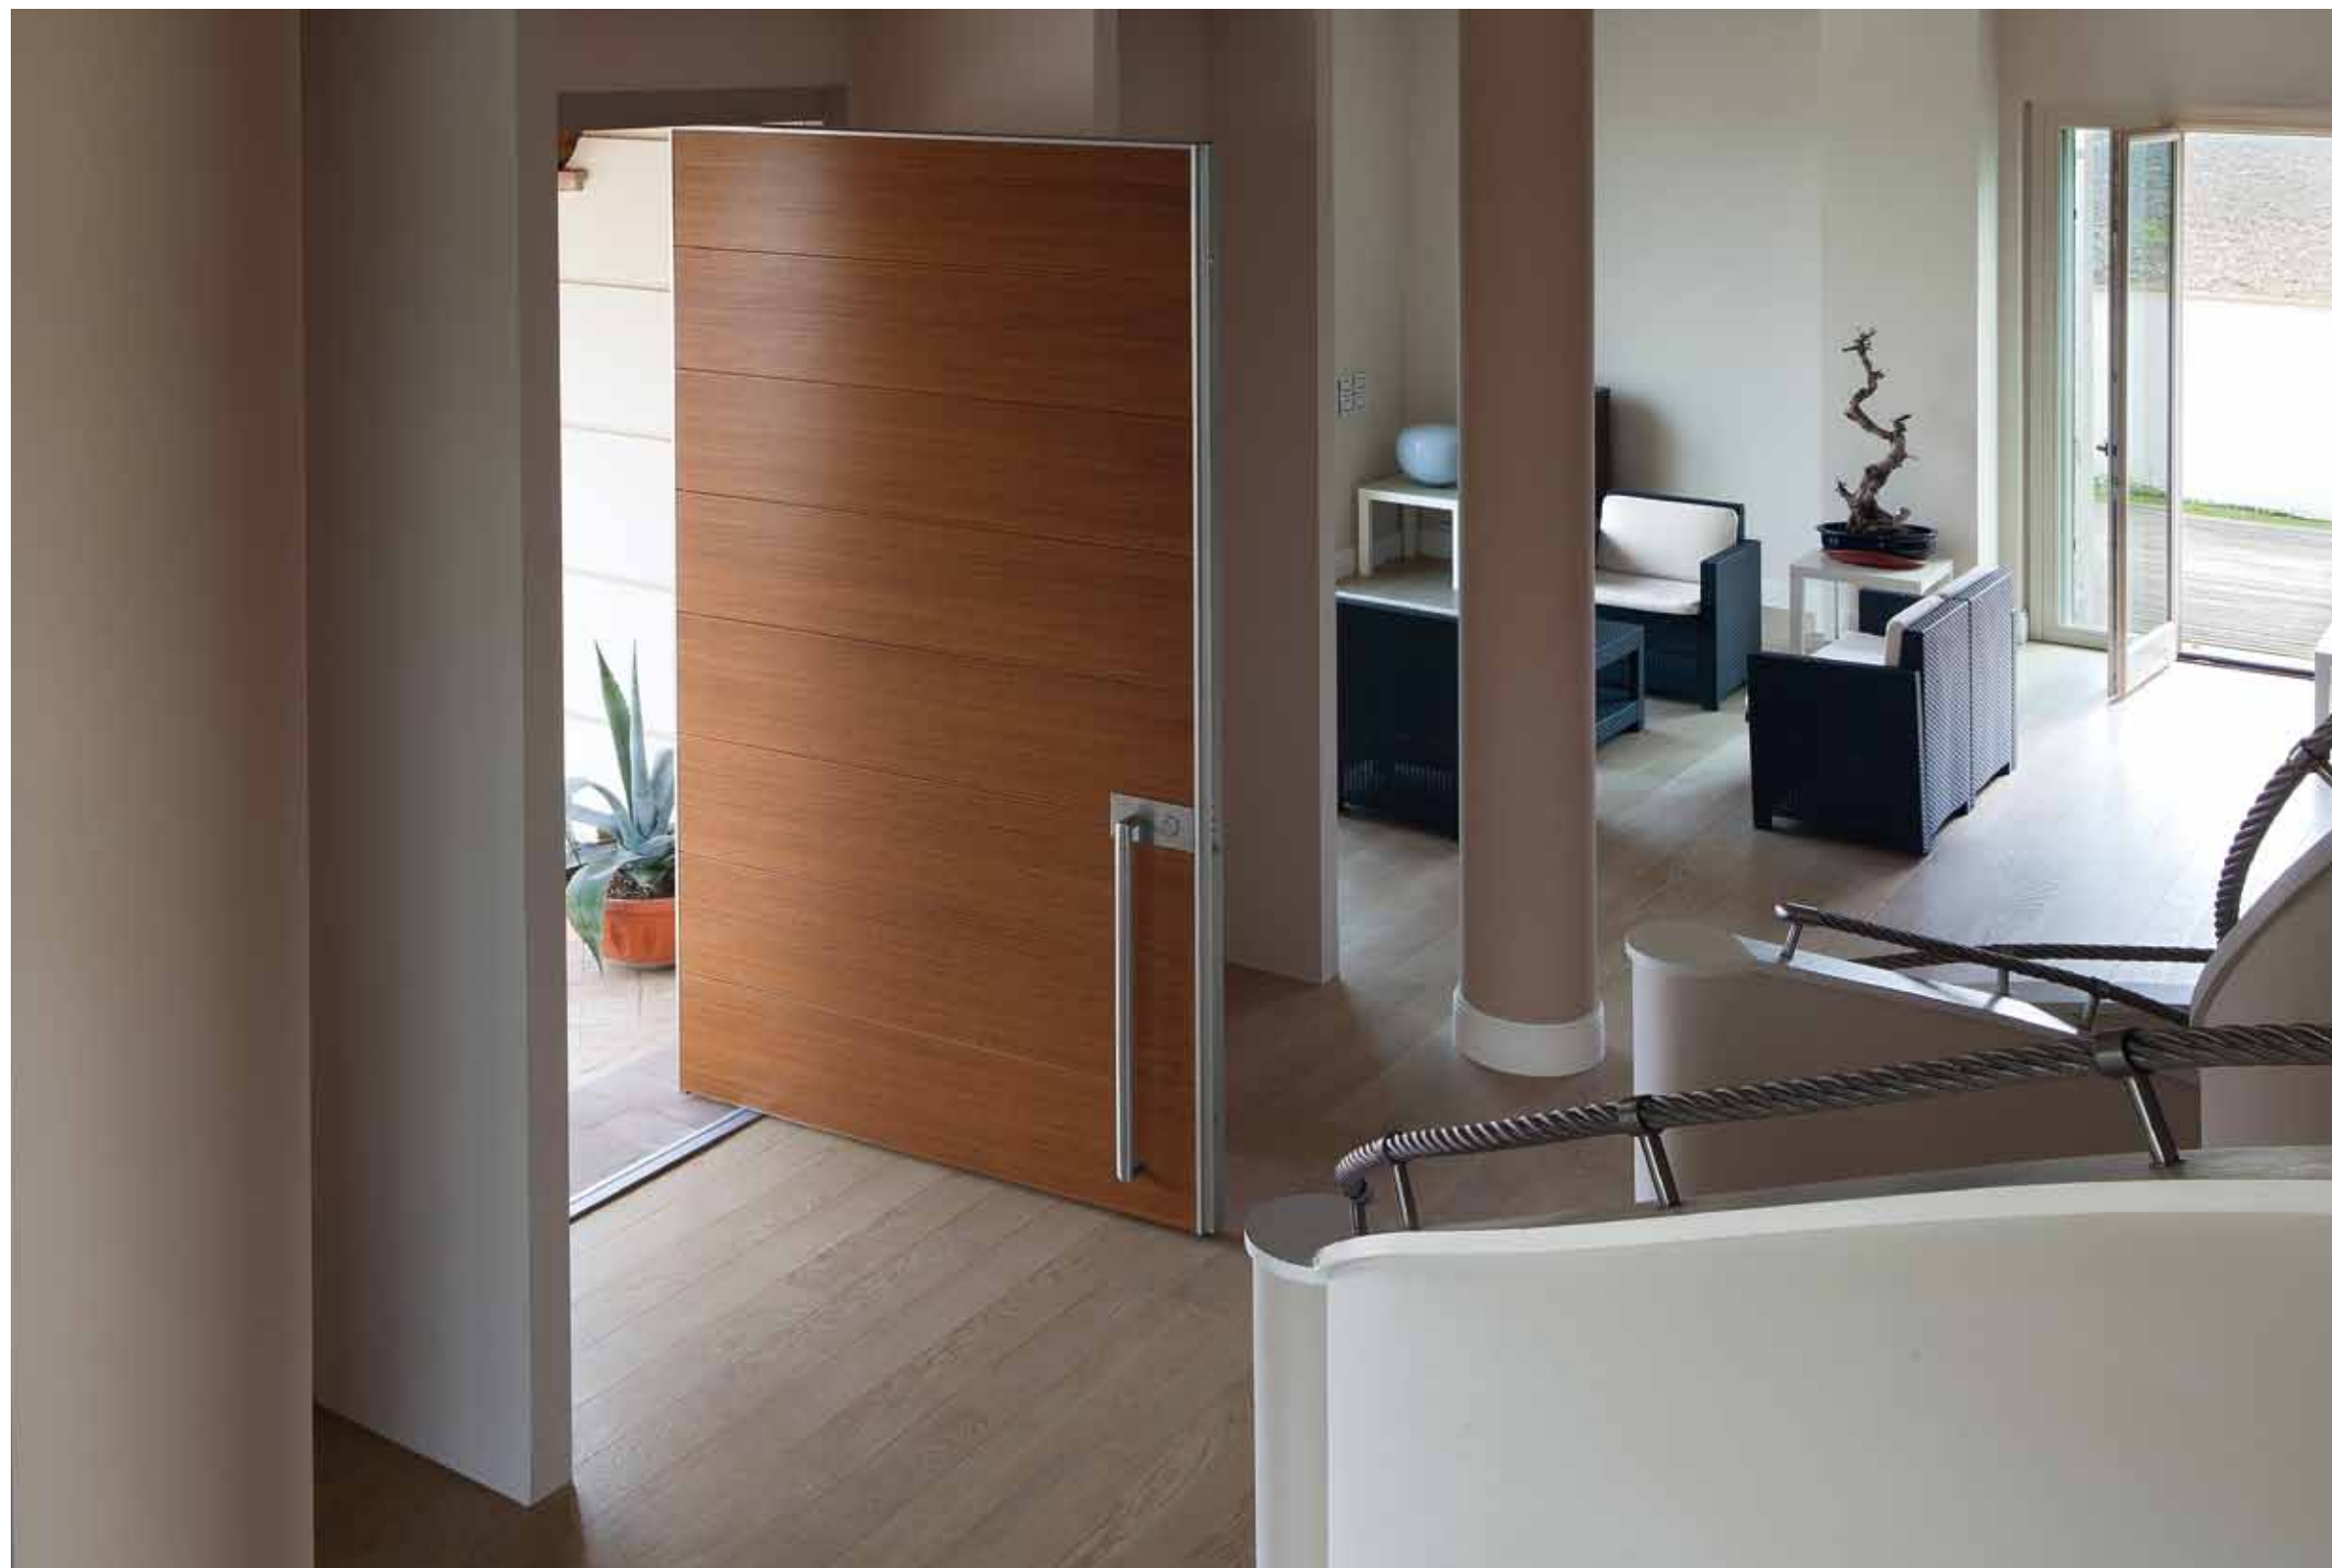

Un design che illumina gli stili e i progetti creativi

Design that illuminates styles and creative projects

I materiali più moderni come l'acciaio rinnovano anche gli stili classici proponendo abbinamenti creativi che accendono di fantasia e personalità gli ambienti.

The most modern materials, like steel, also renew classical styles, proposing creative combinations that fire the imaginativeness and personality of environments.