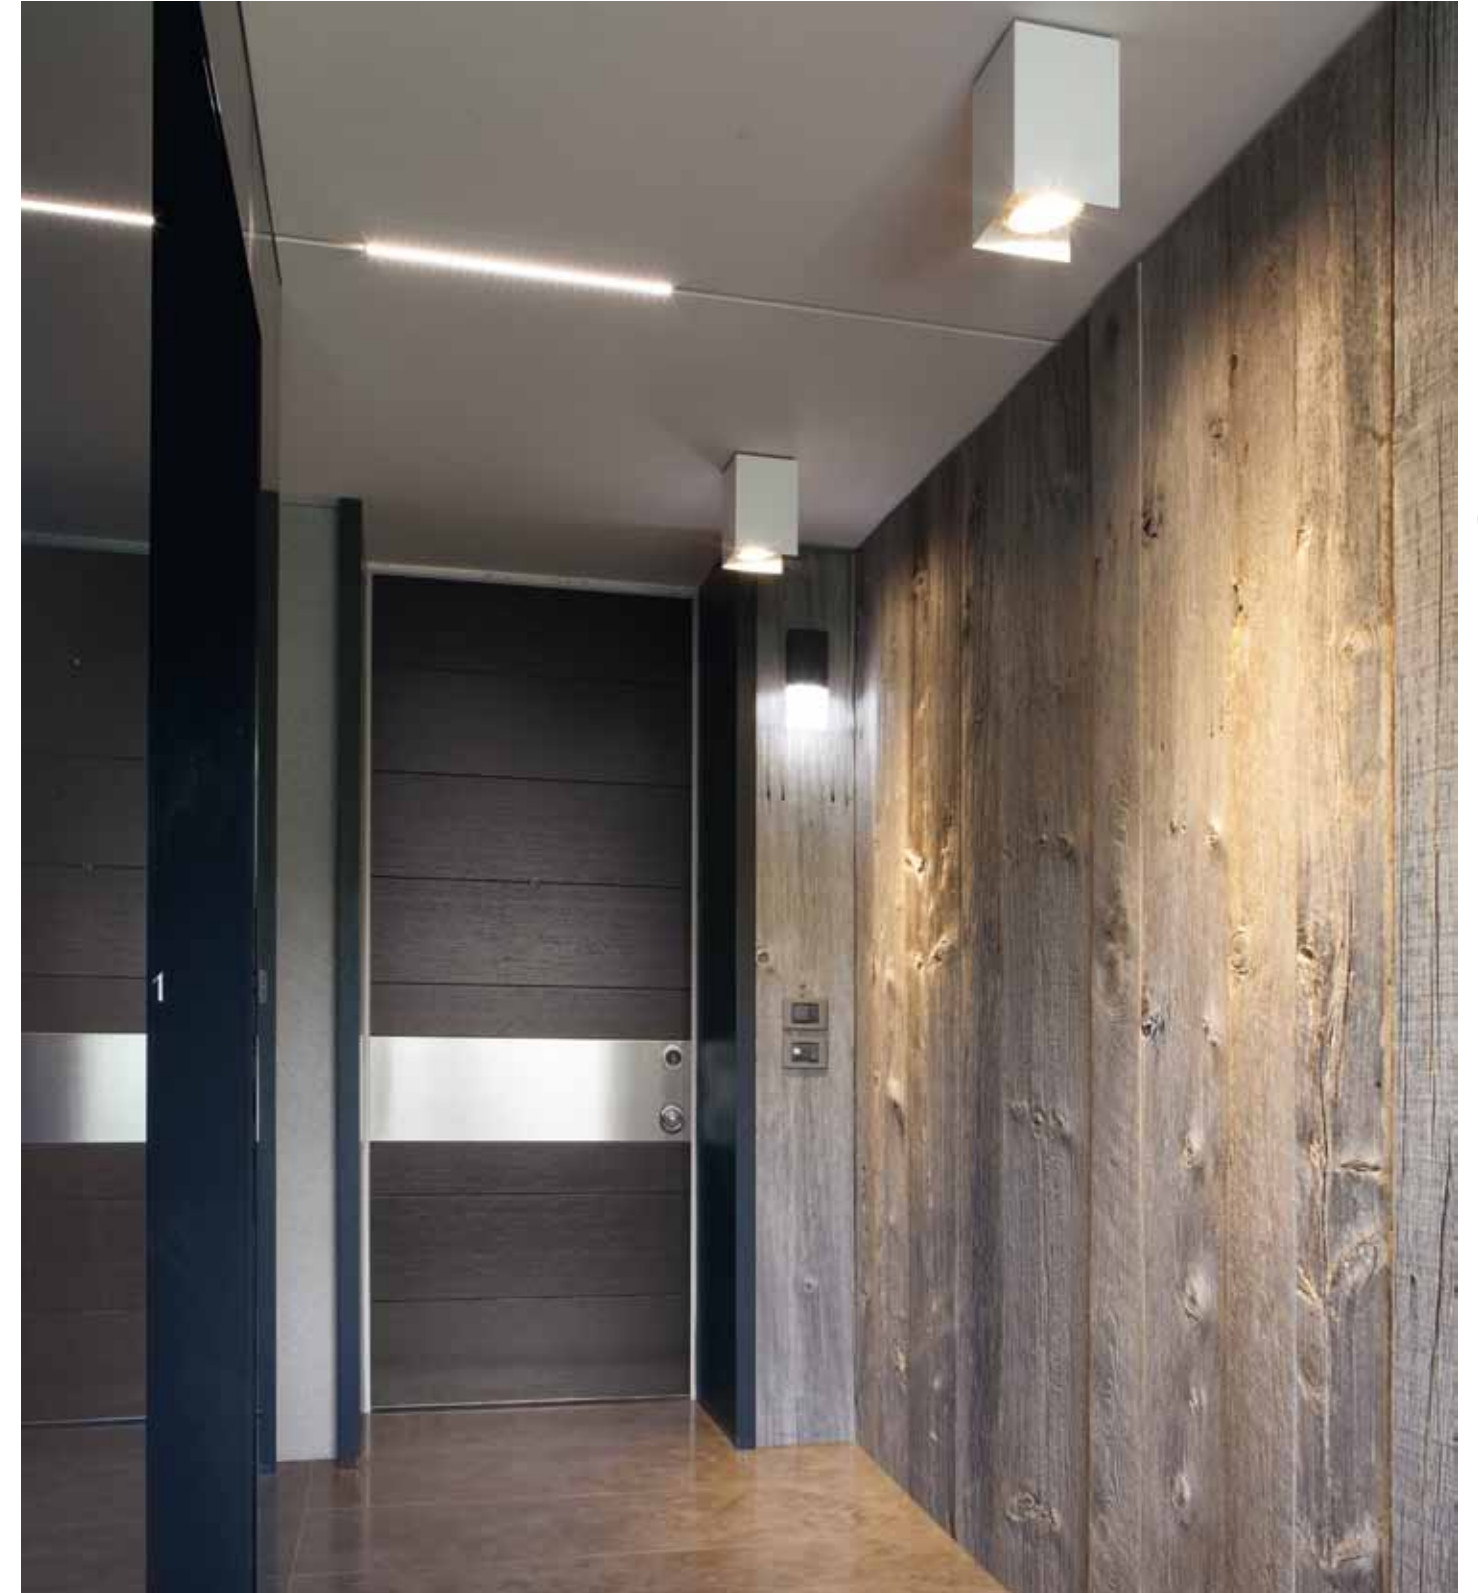

Tekno inserisce la creatività nelle misure tradizionali di una porta

Tekno inserts creativity in the traditional measurements of a door

La scelta dei materiali soddisfa ogni gusto e adatta l'estetica di Tekno ai contesti più diversi. La versione con il colore unito al vetro è un esempio molto raffinato.

The choice of materials satisfies every taste and adapts the aesthetics of Tekno to the most disparate contexts. The version with the colour combines with glass is an extremely refined example.

62