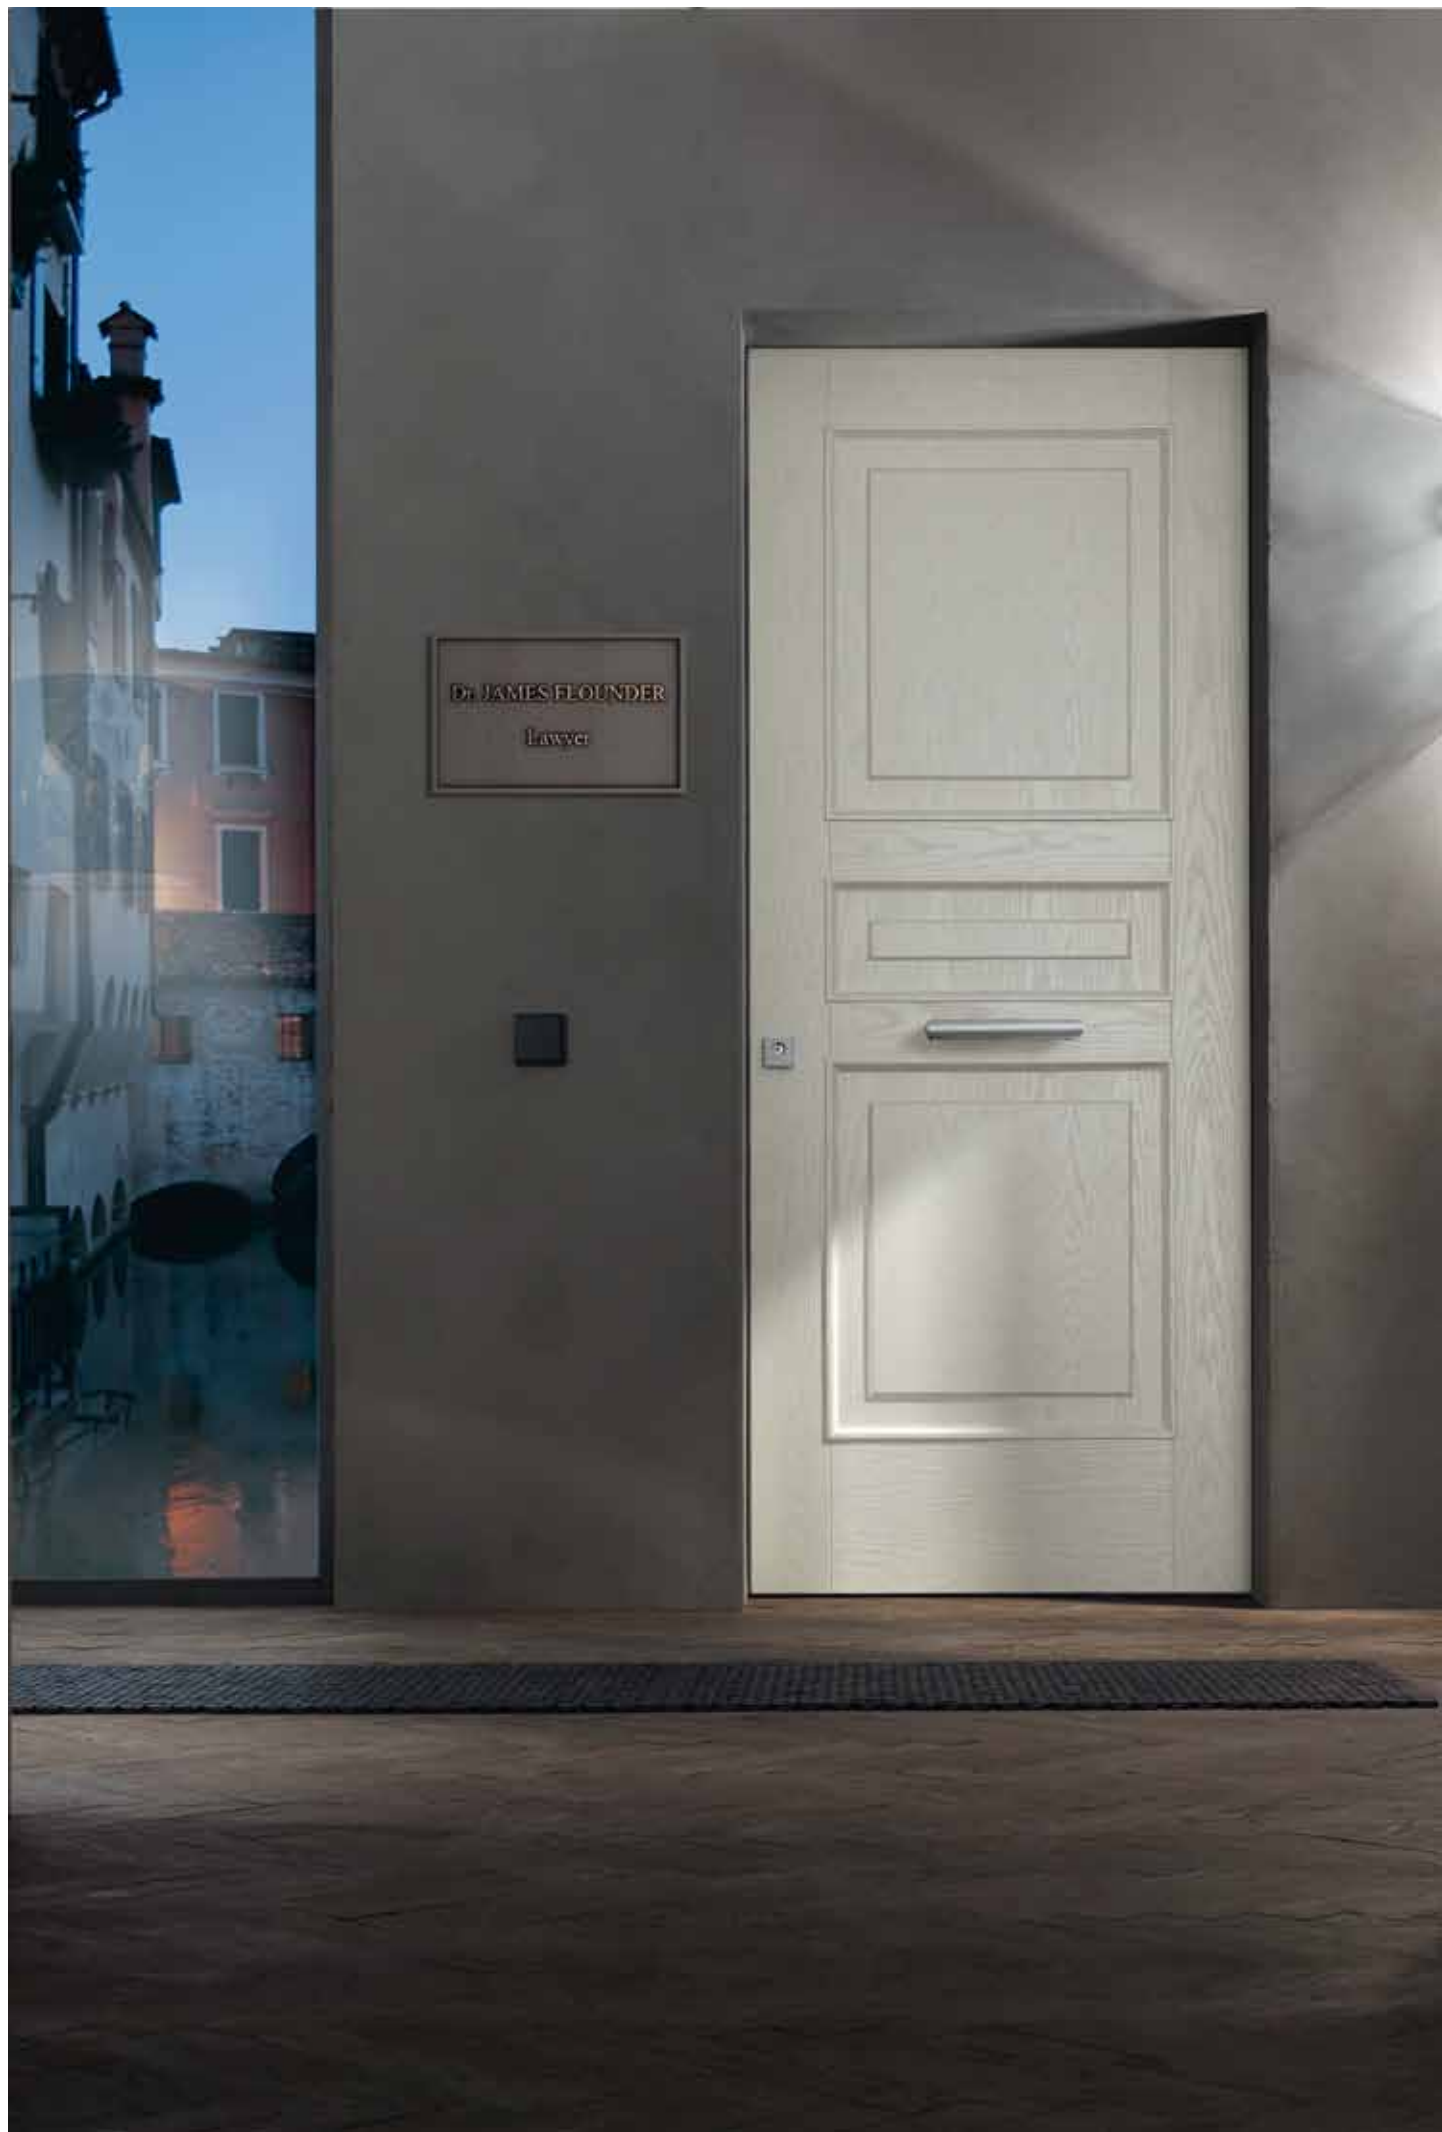

# Tekno

Il rigore del design,  
l'espressività dei colori

The rigorousness of design, the expressiveness of colours

Tekno è la blindata con rivestimento componibile a doghe orizzontali e cassa con cornice in finitura alluminio che per versatilità e prestazioni è ideale sia in un esterno protetto che in un ingresso condominiale.

Tekno is the armour-plated door with a modular lining in horizontal staves and a casing with a frame in aluminium finishing, whose versatility and performance are ideal for a protected external door and for a condominium entrance.