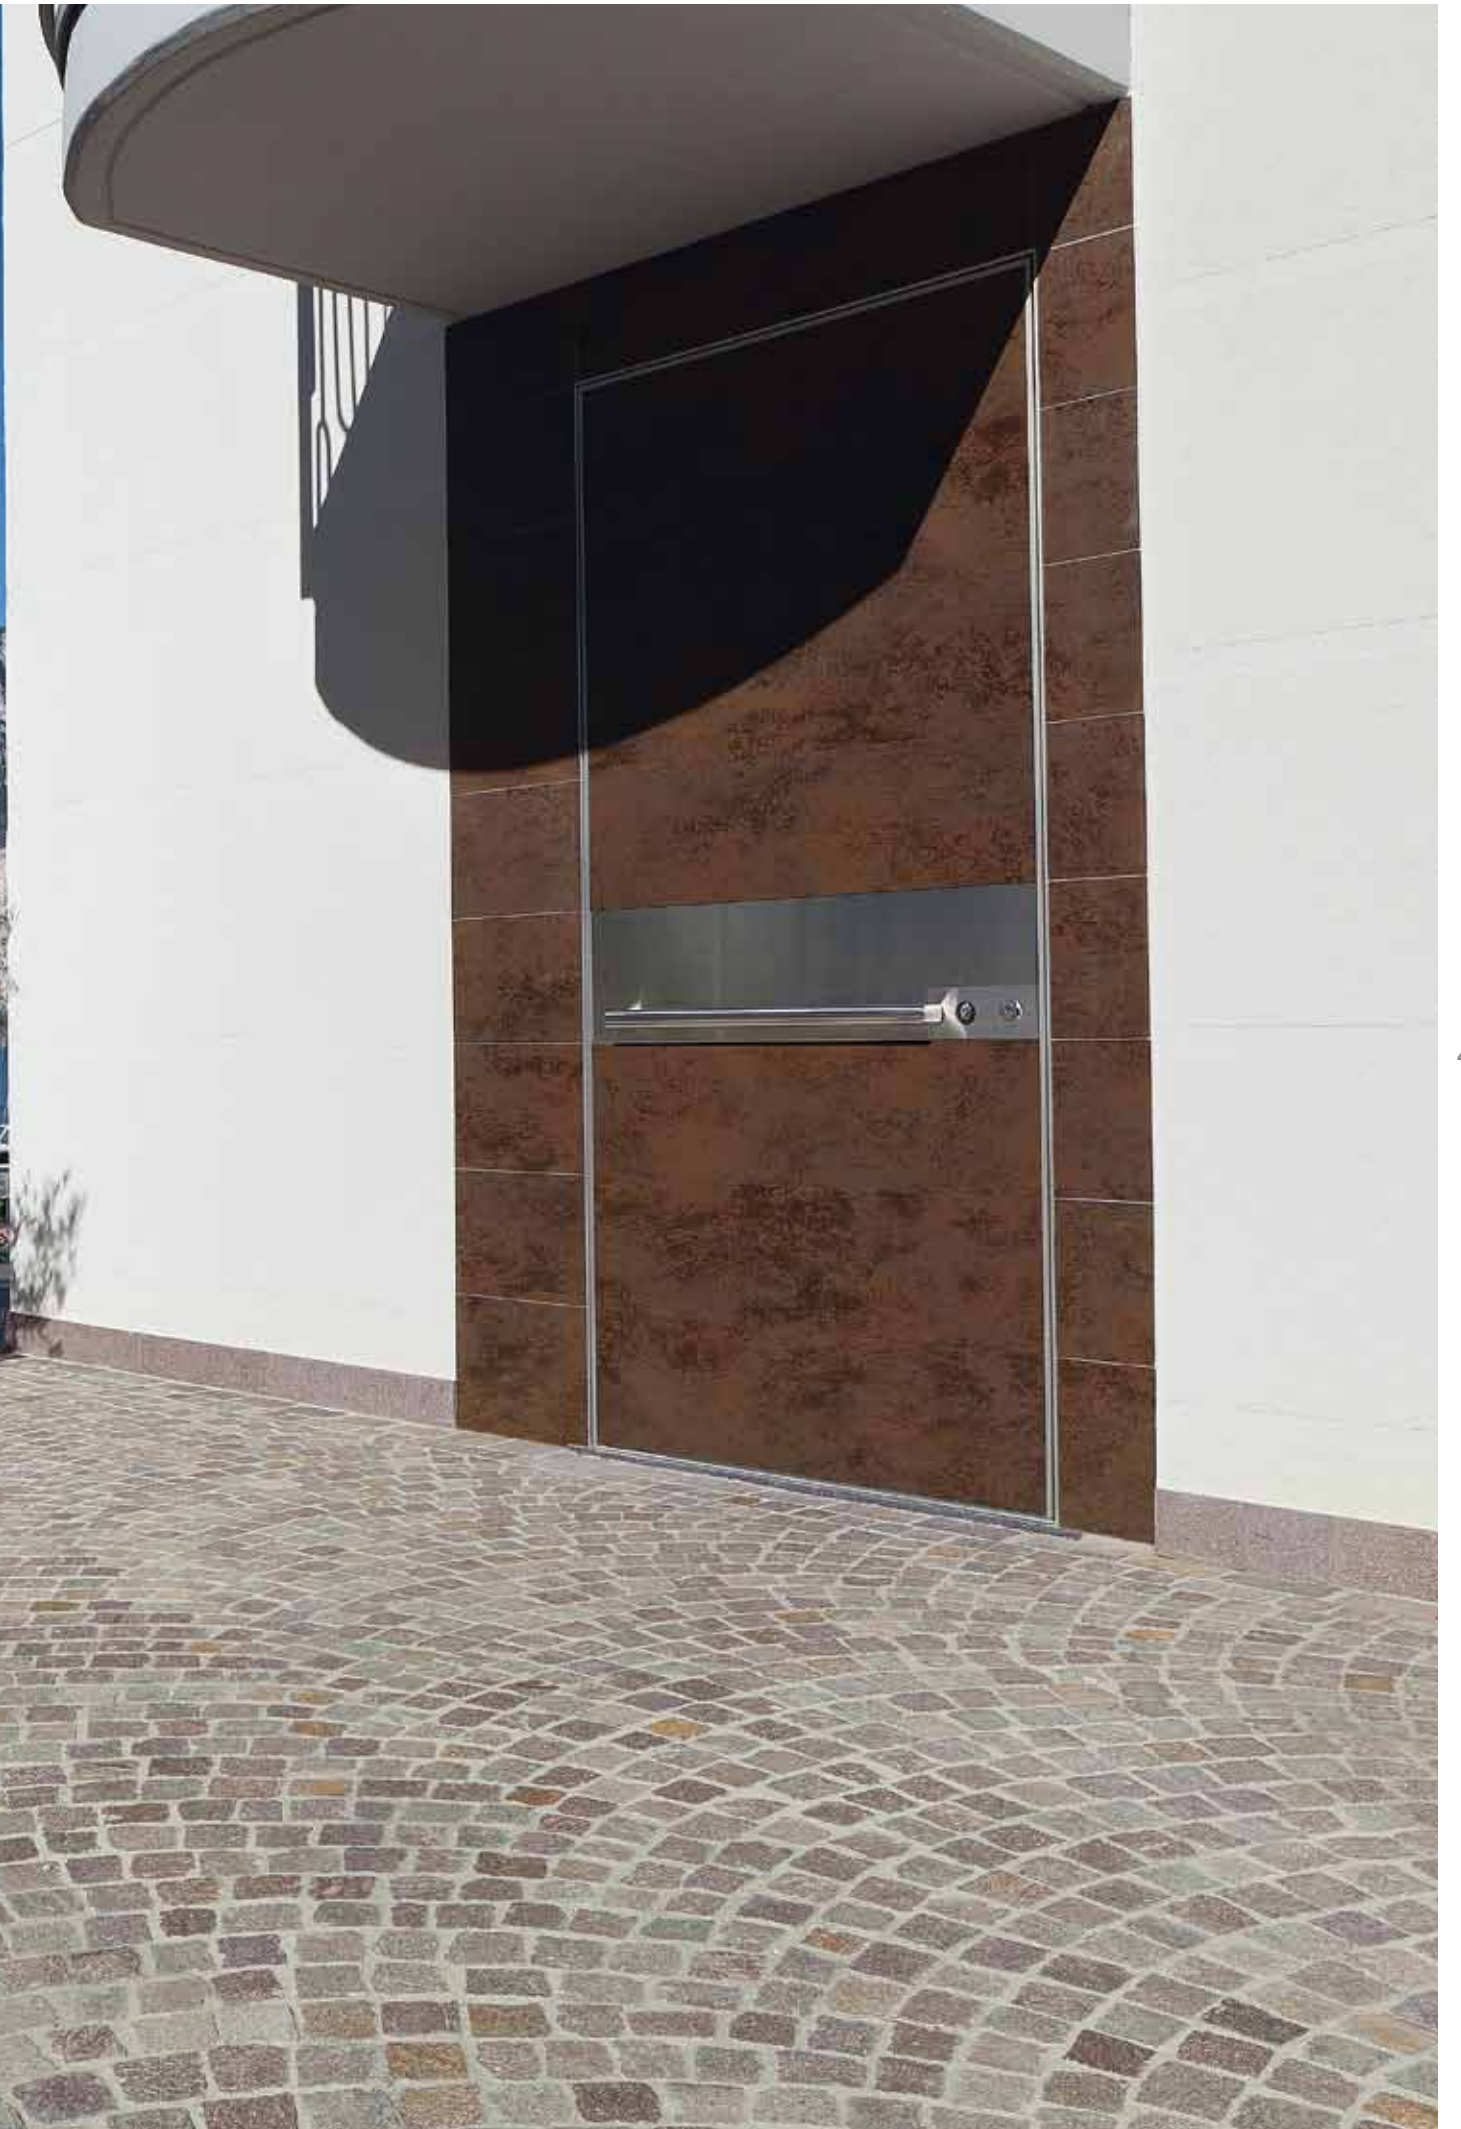

SWS

Accordo perfetto
tra porta e parete

Perfect adhesion between the door and wall

40

Tecnologica presenza

A technological presence

La nobile presenza del TEAK viene valorizzata dall'abbinamento con una parete SWS dello stesso materiale.

The noble presence of TEAK is enhanced by the combination with a system wall realized with the same material.

41

44

45

SWS: un nuovo elemento per nuove visioni architettoniche

SWS: a new element for new architectural visions

La flessibilità di Synua Wall System permette di gestire molte soluzioni a più ingressi o ad angolo, anche con grandi sviluppi della parete.

The flexibility of Synua Wall System allows managing several solutions with multiple or corner entrances, also with major developments of the wall.