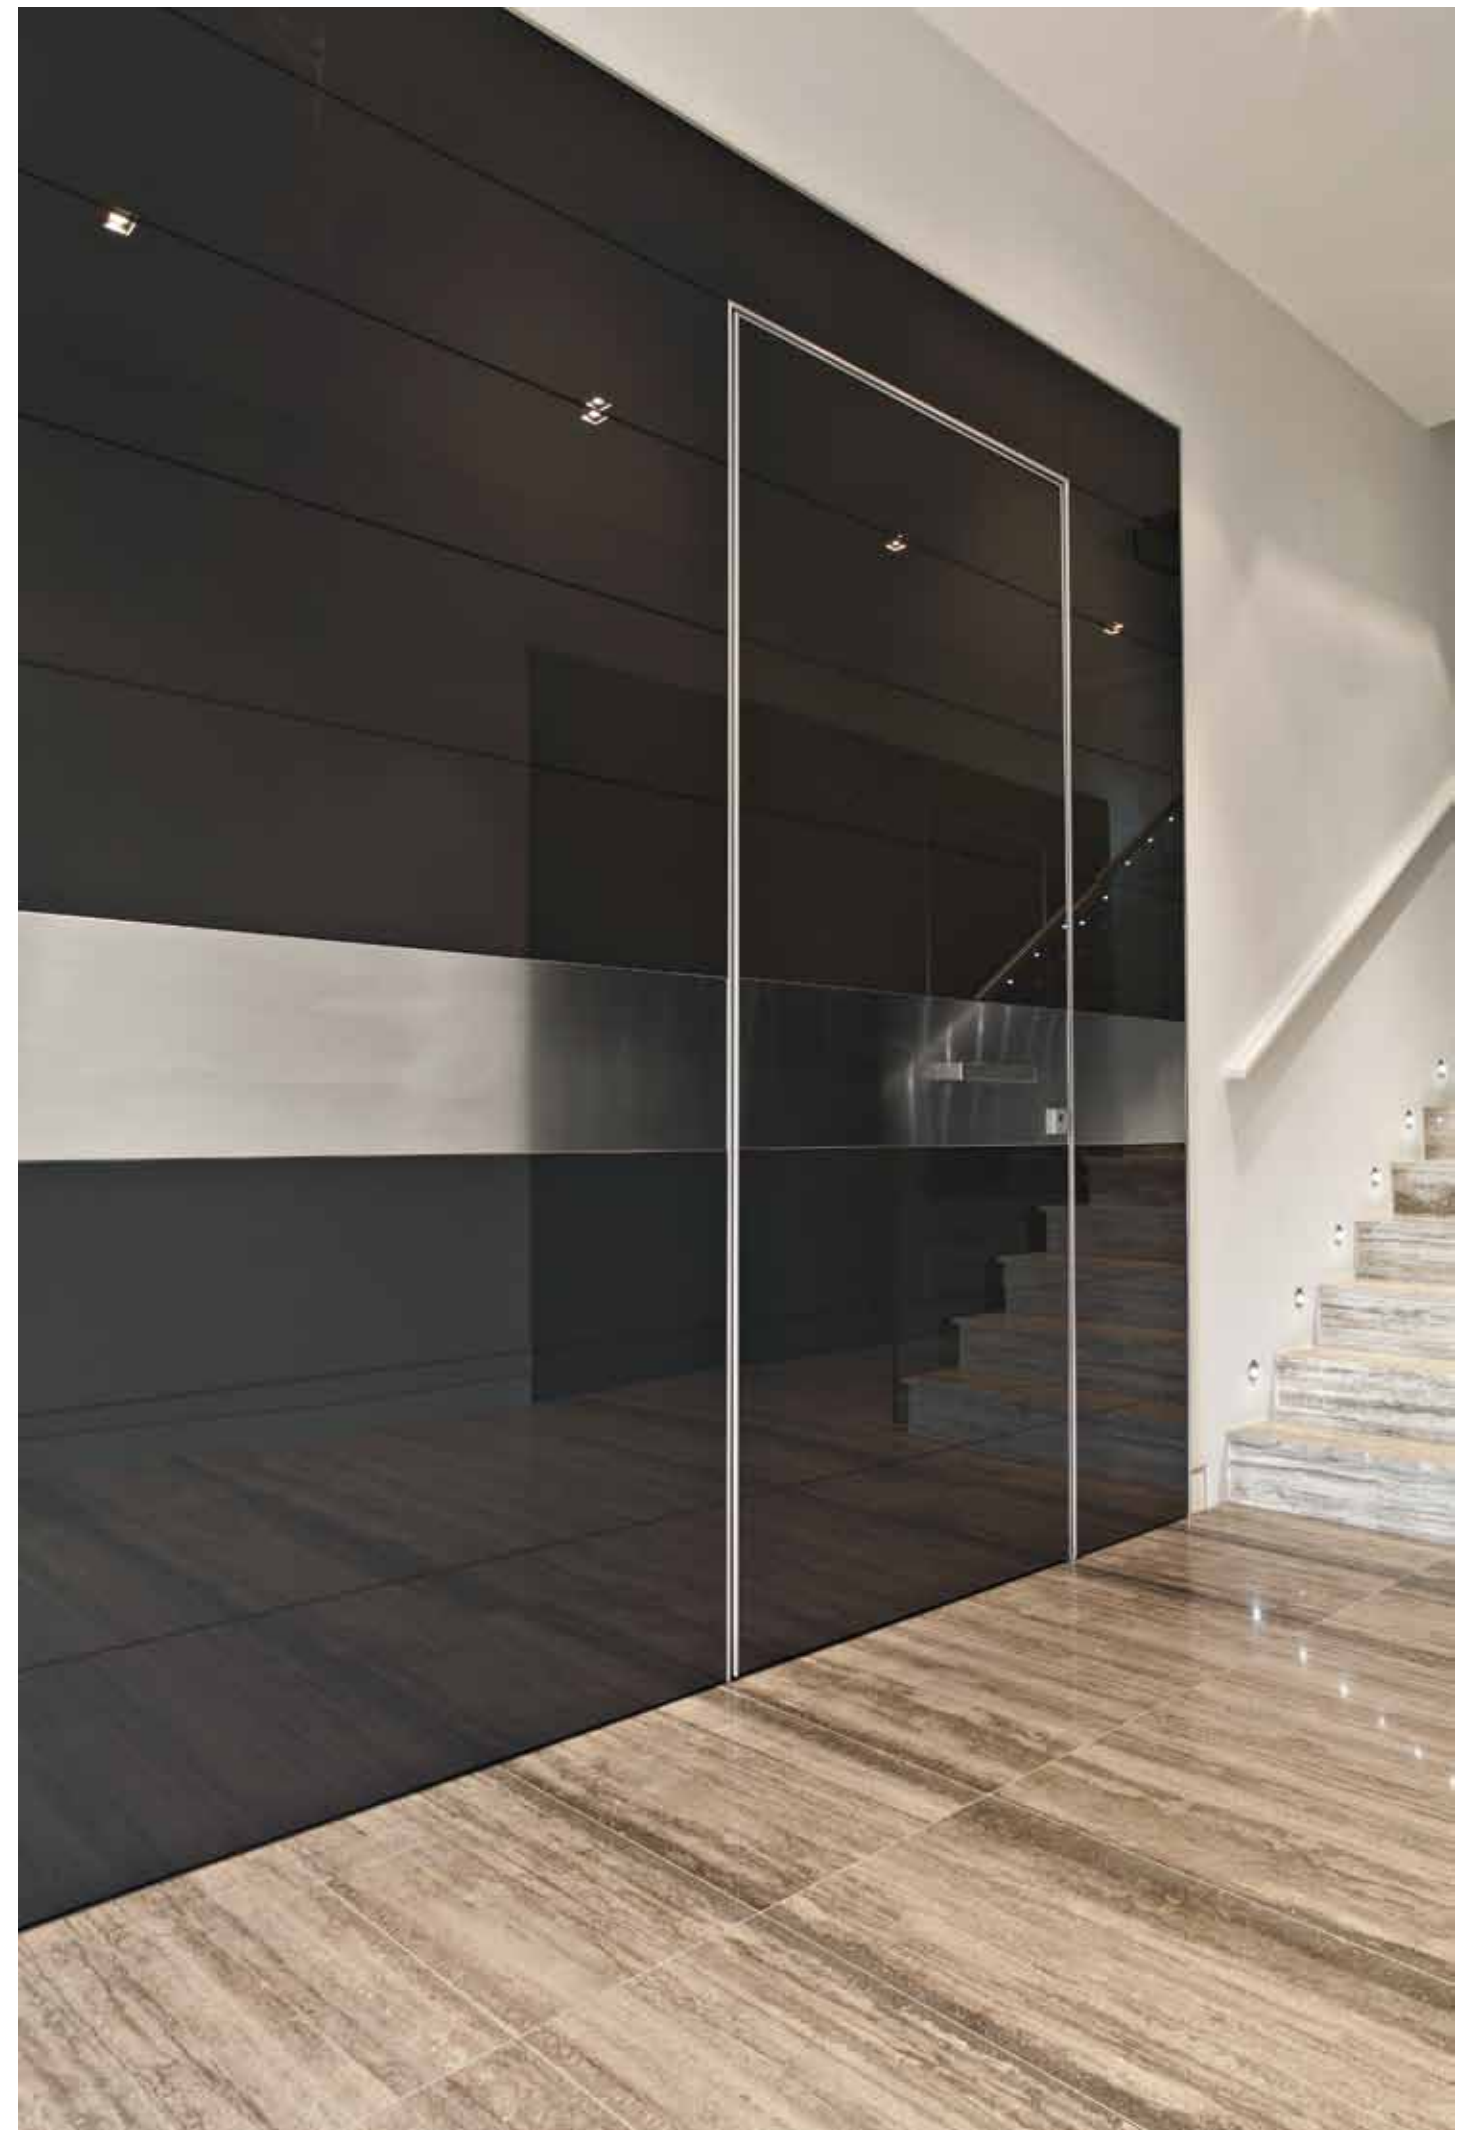

SWS

Accordo perfetto
tra porta e parete

Perfect adhesion between the door and wall

40

Tecnologica presenza

A technological presence

La nobile presenza del TEAK viene valorizzata dall'abbinamento con una parete SWS dello stesso materiale.

The noble presence of TEAK is enhanced by the combination with a system wall realized with the same material.

41

44

45

SWS: un nuovo elemento per nuove visioni architettoniche

SWS: a new element for new architectural visions

La flessibilità di Synua Wall System permette di gestire molte soluzioni a più ingressi o ad angolo, anche con grandi sviluppi della parete.

The flexibility of Synua Wall System allows managing several solutions with multiple or corner entrances, also with major developments of the wall.