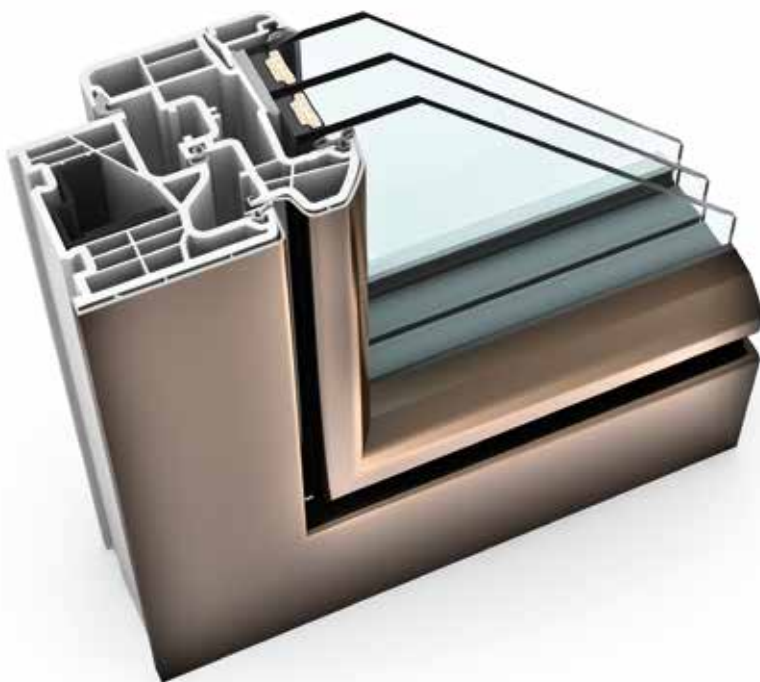

KF 310 KUNSTSTOFF & KUNSTSTOFF/ALUMINIUM-FENSTER

EIGENSCHAFTEN

	Wärmedämmung	bis $U_w = 0,69 \text{ W/(m}^2\text{K)}$
	Schallschutz	bis 45 dB
	Sicherheit	RC1N, RC2
	Verriegelung	verdeckt liegend
	Bautiefe	71/74 mm

I-tec Verglasung

Jetzt KF 310 mit Augmented Reality interaktiv erleben

NEU!

KF 310

Ob als Kunststoff-Fenster im klassischen Weiß oder mit schützender Aluminium-Vorsatzschale – die abgerundeten Kanten von Flügel und Rahmen sorgen immer für Harmonie und Ästhetik. Die I-tec Verglasung, die lückenlose Rundum-Verklebung der Glasscheibe, macht das Fenster noch stabiler und erhöht die Einbruchssicherheit. Das neue 6-Kammer-Rahmenprofil sorgt für eine noch bessere Wärmedämmung. Mit einer Bautiefe von 71 mm (bzw. 74 mm mit Aluschale) ist KF 310 absolut schlank gebaut.

Schnitte

Senkrecht

Waagrecht

Stulp

Werte

Glasaufbau	GC	AH	Beschichtung	Ug	g	Uf	Psi	Uw	Zeugnis Wärme	Rw	C	Ctr	Zeugnis Schall
4/16Ar/b4	20L	Iso	light	1,1	65%	1,2	0,038	1,2	JA	33	-2	-6	JA
		Alu	light	1,1	65%	1,2	0,065	1,3	JA	33	-2	-6	JA
8/12Kr/b4	2KA	Iso	light	1,0	63%	1,2	0,038	1,1	JA	37			nein
		Alu	light	1,0	63%	1,2	0,065	1,2	JA	37			nein
4b/18Ar/4/18Ar/b4	3N2	Iso	light	0,5	54%	1,1	0,034	0,76	JA	34	-2	-6	JA
			SolarXPlus	0,5	60%	1,1	0,034	0,76	JA	34	-2	-6	JA
		Alu	light	0,5	54%	1,1	0,075	0,86	JA	34	-2	-6	JA
			SolarXPlus	0,5	60%	1,1	0,075	0,86	JA	34	-2	-6	JA
6b/18Ar/4/16Ar/b4	33U	Iso	light	0,5	54%	1,1	0,034	0,76	JA	39	-2	-6	JA
			SolarXPlus	0,5	59%	1,1	0,034	0,76	JA	39	-2	-6	JA
		Alu	light	0,5	54%	1,1	0,075	0,86	JA	39	-2	-6	JA
			SolarXPlus	0,5	59%	1,1	0,075	0,86	JA	39	-2	-6	JA
44b.2(VSG-S)/15Ar/4/12Ar/ b44.2(VSG-S)	3FH	Iso	light	0,7	50%	1,1	0,034	0,90	JA	45	-2	-6	JA
			SolarXPlus	0,7	55%	1,1	0,034	0,90	JA	45	-2	-6	JA
		Alu	light	0,7	50%	1,1	0,075	1,0	JA	45	-2	-6	JA
			SolarXPlus	0,7	55%	1,1	0,075	1,0	JA	45	-2	-6	JA