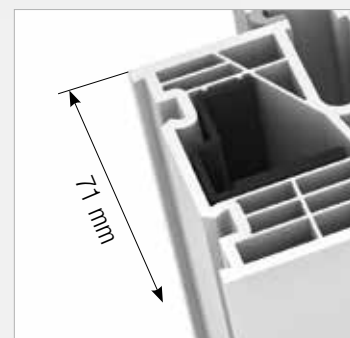

KF 310 KUNSTSTOFF & KUNSTSTOFF/ALUMINIUM-FENSTER

EIGENSCHAFTEN

	Wärmedämmung	bis $U_w = 0,69 \text{ W/(m}^2\text{K)}$
	Schallschutz	bis 45 dB
	Sicherheit	RC1N, RC2
	Verriegelung	verdeckt liegend
	Bautiefe	71/74 mm

I-tec Verglasung

Jetzt KF 310 mit Augmented Reality interaktiv erleben

NEU!

KF 310

Ob als Kunststoff-Fenster im klassischen Weiß oder mit schützender Aluminium-Vorsatzschale – die abgerundeten Kanten von Flügel und Rahmen sorgen immer für Harmonie und Ästhetik. Die I-tec Verglasung, die lückenlose Rundum-Verklebung der Glasscheibe, macht das Fenster noch stabiler und erhöht die Einbruchssicherheit. Das neue 6-Kammer-Rahmenprofil sorgt für eine noch bessere Wärmedämmung. Mit einer Bautiefe von 71 mm (bzw. 74 mm mit Aluschale) ist KF 310 absolut schlank gebaut.

Schnitte

Senkrecht

Waagrecht

Stulp

Werte

Glasaufbau	GC	AH	Beschichtung	Ug	g	Uf	Psi	Uw	Zeugnis Wärme	Rw	C	Ctr	Zeugnis Schall
4/16Ar/b4	20L	Iso	light	1,1	65%	1,2	0,038	1,2	JA	33	-2	-6	JA
		Alu	light	1,1	65%	1,2	0,065	1,3	JA	33	-2	-6	JA
8/12Kr/b4	2KA	Iso	light	1,0	63%	1,2	0,038	1,1	JA	37			nein
		Alu	light	1,0	63%	1,2	0,065	1,2	JA	37			nein
4b/18Ar/4/18Ar/b4	3N2	Iso	light	0,5	54%	1,1	0,034	0,76	JA	34	-2	-6	JA
			SolarXPlus	0,5	60%	1,1	0,034	0,76	JA	34	-2	-6	JA
		Alu	light	0,5	54%	1,1	0,075	0,86	JA	34	-2	-6	JA
			SolarXPlus	0,5	60%	1,1	0,075	0,86	JA	34	-2	-6	JA
6b/18Ar/4/16Ar/b4	33U	Iso	light	0,5	54%	1,1	0,034	0,76	JA	39	-2	-6	JA
			SolarXPlus	0,5	59%	1,1	0,034	0,76	JA	39	-2	-6	JA
		Alu	light	0,5	54%	1,1	0,075	0,86	JA	39	-2	-6	JA
			SolarXPlus	0,5	59%	1,1	0,075	0,86	JA	39	-2	-6	JA
44b.2(VSG-S)/15Ar/4/12Ar/ b44.2(VSG-S)	3FH	Iso	light	0,7	50%	1,1	0,034	0,90	JA	45	-2	-6	JA
			SolarXPlus	0,7	55%	1,1	0,034	0,90	JA	45	-2	-6	JA
		Alu	light	0,7	50%	1,1	0,075	1,0	JA	45	-2	-6	JA
			SolarXPlus	0,7	55%	1,1	0,075	1,0	JA	45	-2	-6	JA