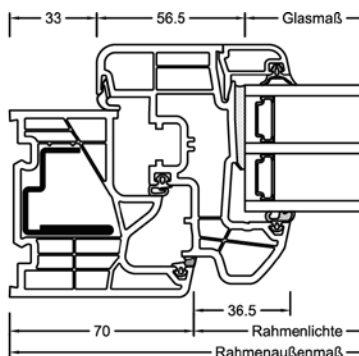

I-tec Verglasung

Jetzt KF 310 mit Augmented Reality interaktiv erleben

NEU!

KF 310

Ob als Kunststoff-Fenster im klassischen Weiß oder mit schützender Aluminium-Vorsatzschale – die abgerundeten Kanten von Flügel und Rahmen sorgen immer für Harmonie und Ästhetik. Die I-tec Verglasung, die lückenlose Rundum-Verklebung der Glasscheibe, macht das Fenster noch stabiler und erhöht die Einbruchssicherheit. Das neue 6-Kammer-Rahmenprofil sorgt für eine noch bessere Wärmedämmung. Mit einer Bautiefe von 71 mm (bzw. 74 mm mit Aluschale) ist KF 310 absolut schlank gebaut.

Schnitte

Senkrecht

Waagrecht

Stulp

Werte

Glasaufbau	GC	AH	Beschichtung	Ug	g	Uf	Psi	Uw	Zeugnis Wärme	Rw	C	Ctr	Zeugnis Schall
4/16Ar/b4	20L	Iso	light	1,1	65%	1,2	0,038	1,2	JA	33	-2	-6	JA
		Alu	light	1,1	65%	1,2	0,065	1,3	JA	33	-2	-6	JA
8/12Kr/b4	2KA	Iso	light	1,0	63%	1,2	0,038	1,1	JA	37			nein
		Alu	light	1,0	63%	1,2	0,065	1,2	JA	37			nein
4b/18Ar/4/18Ar/b4	3N2	Iso	light	0,5	54%	1,1	0,034	0,76	JA	34	-2	-6	JA
			SolarXPlus	0,5	60%	1,1	0,034	0,76	JA	34	-2	-6	JA
		Alu	light	0,5	54%	1,1	0,075	0,86	JA	34	-2	-6	JA
			SolarXPlus	0,5	60%	1,1	0,075	0,86	JA	34	-2	-6	JA
6b/18Ar/4/16Ar/b4	33U	Iso	light	0,5	54%	1,1	0,034	0,76	JA	39	-2	-6	JA
			SolarXPlus	0,5	59%	1,1	0,034	0,76	JA	39	-2	-6	JA
		Alu	light	0,5	54%	1,1	0,075	0,86	JA	39	-2	-6	JA
			SolarXPlus	0,5	59%	1,1	0,075	0,86	JA	39	-2	-6	JA
44b.2(VSG-S)/15Ar/4/12Ar/ b44.2(VSG-S)	3FH	Iso	light	0,7	50%	1,1	0,034	0,90	JA	45	-2	-6	JA
			SolarXPlus	0,7	55%	1,1	0,034	0,90	JA	45	-2	-6	JA
		Alu	light	0,7	50%	1,1	0,075	1,0	JA	45	-2	-6	JA
			SolarXPlus	0,7	55%	1,1	0,075	1,0	JA	45	-2	-6	JA