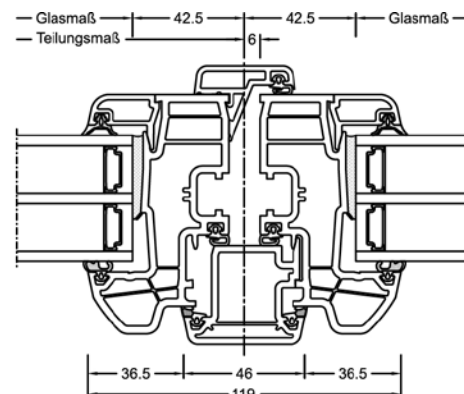

Schnitte

Senkrecht

Waagrecht

Stulp

Werte

Glasaufbau	GC	AH	Beschichtung	Ug	g	Uf	Psi	Uw	Zeugnis Wärme	Rw	C	Ctr	Zeugnis Schall
4/16Ar/b4	20L	Iso	light	1,1	65%	1,2	0,038	1,2	JA	33	-2	-6	JA
		Alu	light	1,1	65%	1,2	0,065	1,3	JA	33	-2	-6	JA
8/12Kr/b4	2KA	Iso	light	1,0	63%	1,2	0,038	1,1	JA	37			nein
		Alu	light	1,0	63%	1,2	0,065	1,2	JA	37			nein
4b/18Ar/4/18Ar/b4	3N2	Iso	light	0,5	54%	1,1	0,034	0,76	JA	34	-2	-6	JA
			SolarXPlus	0,5	60%	1,1	0,034	0,76	JA	34	-2	-6	JA
		Alu	light	0,5	54%	1,1	0,075	0,86	JA	34	-2	-6	JA
			SolarXPlus	0,5	60%	1,1	0,075	0,86	JA	34	-2	-6	JA
6b/18Ar/4/16Ar/b4	33U	Iso	light	0,5	54%	1,1	0,034	0,76	JA	39	-2	-6	JA
			SolarXPlus	0,5	59%	1,1	0,034	0,76	JA	39	-2	-6	JA
		Alu	light	0,5	54%	1,1	0,075	0,86	JA	39	-2	-6	JA
			SolarXPlus	0,5	59%	1,1	0,075	0,86	JA	39	-2	-6	JA
44b.2(VSG-S)/15Ar/4/12Ar/ b44.2(VSG-S)	3FH	Iso	light	0,7	50%	1,1	0,034	0,90	JA	45	-2	-6	JA
			SolarXPlus	0,7	55%	1,1	0,034	0,90	JA	45	-2	-6	JA
		Alu	light	0,7	50%	1,1	0,075	1,0	JA	45	-2	-6	JA
			SolarXPlus	0,7	55%	1,1	0,075	1,0	JA	45	-2	-6	JA