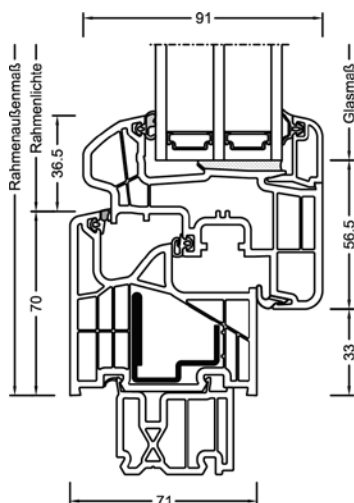

I-tec Verglasung

Jetzt KF 310 mit Augmented Reality interaktiv erleben

NEU!

KF 310

Ob als Kunststoff-Fenster im klassischen Weiß oder mit schützender Aluminium-Vorsatzschale – die abgerundeten Kanten von Flügel und Rahmen sorgen immer für Harmonie und Ästhetik. Die I-tec Verglasung, die lückenlose Rundum-Verklebung der Glasscheibe, macht das Fenster noch stabiler und erhöht die Einbruchssicherheit. Das neue 6-Kammer-Rahmenprofil sorgt für eine noch bessere Wärmedämmung. Mit einer Bautiefe von 71 mm (bzw. 74 mm mit Aluschale) ist KF 310 absolut schlank gebaut.

Schnitte

Senkrecht

Waagrecht

Stulp

Werte

Glasaufbau	GC	AH	Beschichtung	Ug	g	Uf	Psi	Uw	Zeugnis Wärme	Rw	C	Ctr	Zeugnis Schall
4/16Ar/b4	20L	Iso	light	1,1	65%	1,2	0,038	1,2	JA	33	-2	-6	JA
		Alu	light	1,1	65%	1,2	0,065	1,3	JA	33	-2	-6	JA
8/12Kr/b4	2KA	Iso	light	1,0	63%	1,2	0,038	1,1	JA	37			nein
		Alu	light	1,0	63%	1,2	0,065	1,2	JA	37			nein
4b/18Ar/4/18Ar/b4	3N2	Iso	light	0,5	54%	1,1	0,034	0,76	JA	34	-2	-6	JA
			SolarXPlus	0,5	60%	1,1	0,034	0,76	JA	34	-2	-6	JA
		Alu	light	0,5	54%	1,1	0,075	0,86	JA	34	-2	-6	JA
			SolarXPlus	0,5	60%	1,1	0,075	0,86	JA	34	-2	-6	JA
6b/18Ar/4/16Ar/b4	33U	Iso	light	0,5	54%	1,1	0,034	0,76	JA	39	-2	-6	JA
			SolarXPlus	0,5	59%	1,1	0,034	0,76	JA	39	-2	-6	JA
		Alu	light	0,5	54%	1,1	0,075	0,86	JA	39	-2	-6	JA
			SolarXPlus	0,5	59%	1,1	0,075	0,86	JA	39	-2	-6	JA
44b.2(VSG-S)/15Ar/4/12Ar/ b44.2(VSG-S)	3FH	Iso	light	0,7	50%	1,1	0,034	0,90	JA	45	-2	-6	JA
			SolarXPlus	0,7	55%	1,1	0,034	0,90	JA	45	-2	-6	JA
		Alu	light	0,7	50%	1,1	0,075	1,0	JA	45	-2	-6	JA
			SolarXPlus	0,7	55%	1,1	0,075	1,0	JA	45	-2	-6	JA